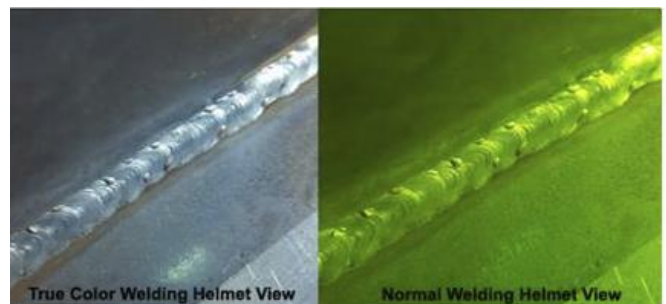

ZIKA Panorama Clear Vision

Beskrivelse

Ægte farve gengivelse

Den bliver mørker under svejsningen og muliggør et helt spektrum af farver under svejsningen. I modsætning til almindelige svejsehjelm, som kun ses i grønne nuancer.

Zika Panorama er fremstillet efter de strengeste krav, og testet af professionelle svejsere, Som sikre dig en professionel svejsehjelm af høj kvalitet.

Hjælmen er fremstillet med ekstra stort synsfelt.

True Color Technology tillader en farverealistisk opfattelse.

Optisk klarhed 1/1/1/1

Virker med automatisk dæmpning på tværs af alle tre filtre

Hovedskærms området kan indstilles mellem din. 3-12

Sidfilter dæmper automatisk til din 10

Skifter automatisk fra lys til mørk på 1/10.000 Sekund .

Justerbar følsomhed og forsinkelsesregulering

Udvidet halsbeskyttelse

Omskifter til slibning

CE ANSI og RoHs certificeret

AB SVEJSETEKNIK ApS

Light state	DIN 3
Dark state	DIN 4-8/8-12
Viewing area	115 x 85 mm (4.53" x 3.35")
Switching time	Main window < 1/10,000S
Sensitivity	Stepless Adjustment, Outside helmet
Delay time	Stepless Adjustment Outside helmet 0.15S ~0.8S
Shade Adjustment	Outside & Stepless
Sensors	4
TIG Capability	2A
Grinding	Outside switch
Power Supply	Replaceable Li-Mn & Solar Combination
Batteries	(2) CR2450
UV & IR protection	Up to shade 16
Optical class	1/1/1/1
Weight	610 Gr.
Material of helmet	NYLON
Certification	CE, AS/NZS 1338, ANSI Z87.1, CSA 94.3
Warranty	2 Years